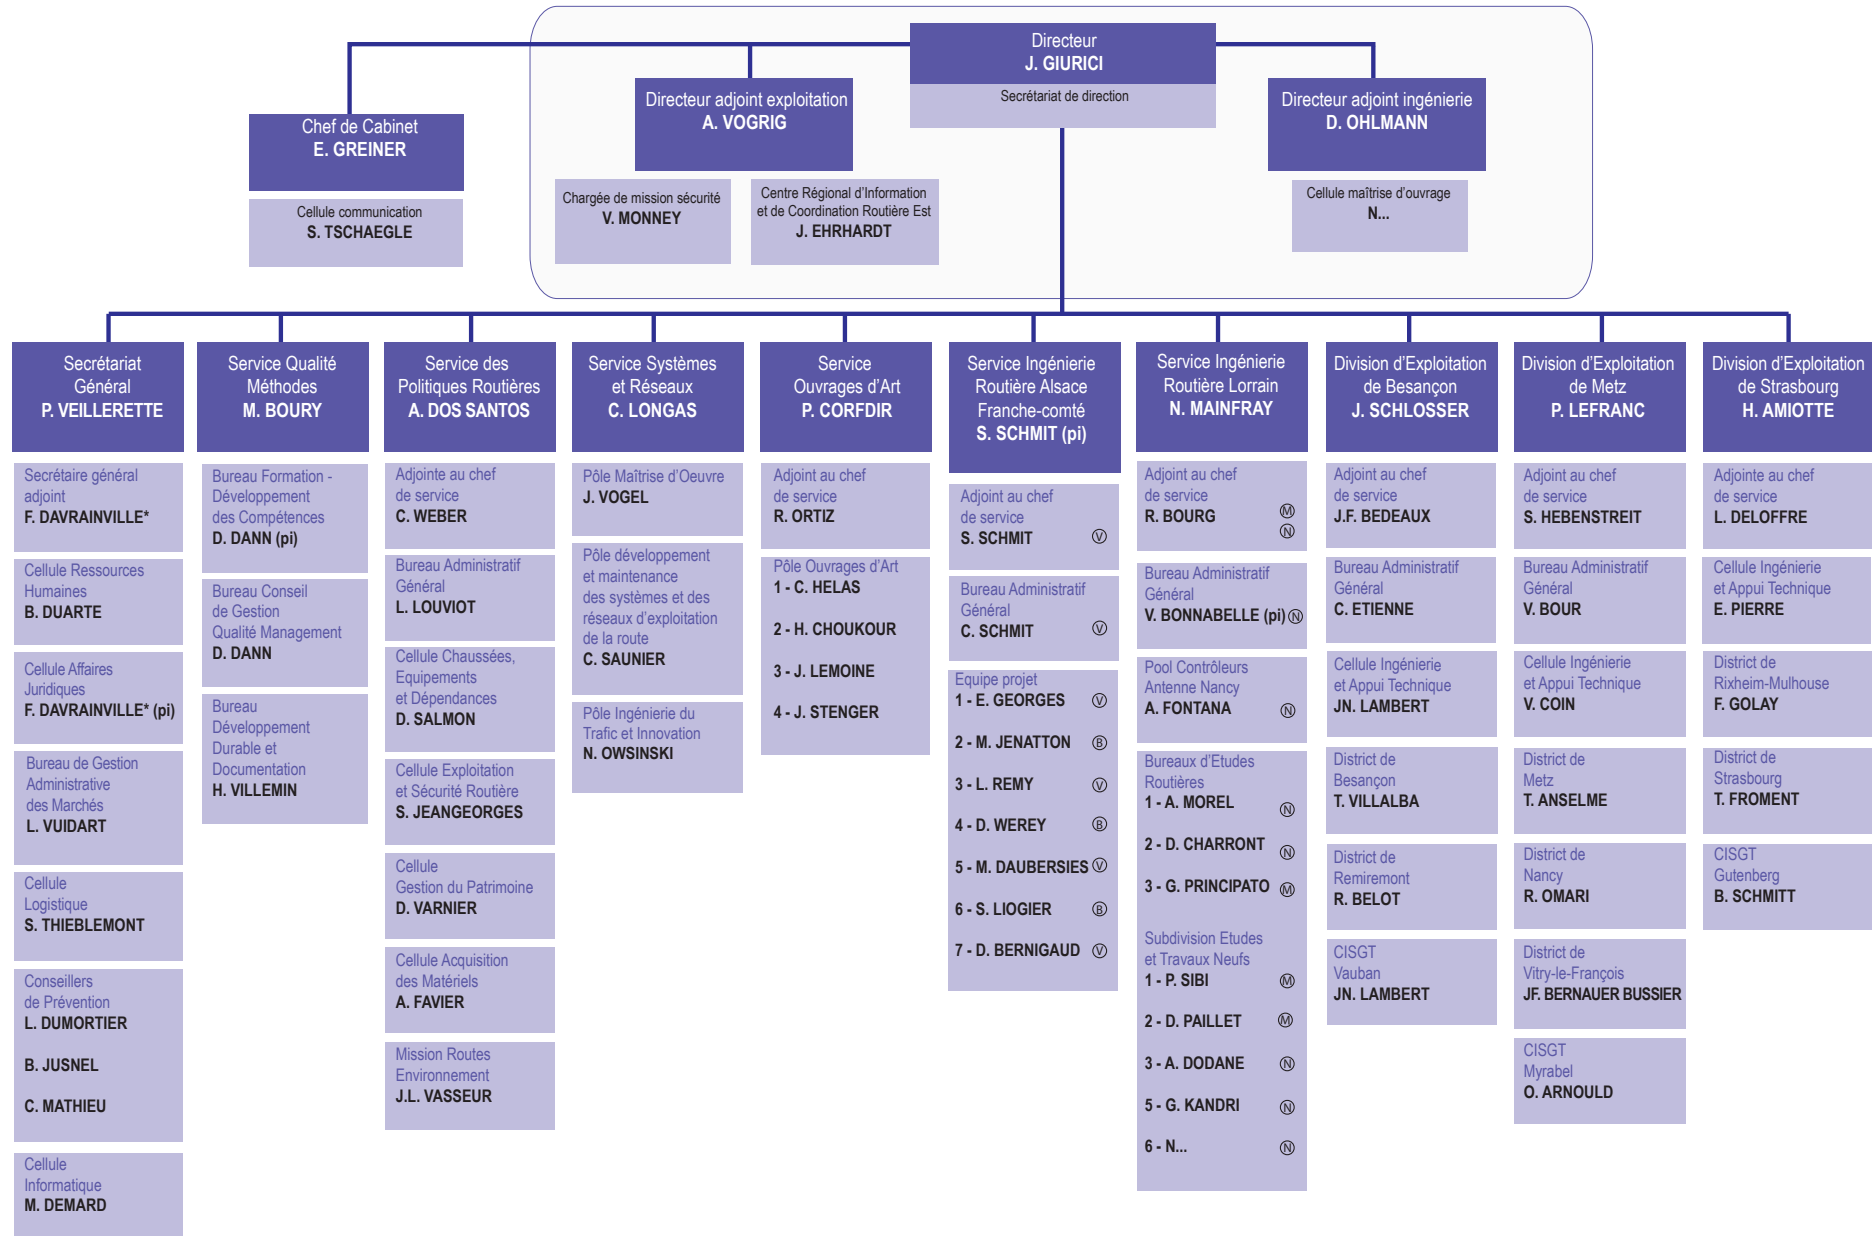

Organigramme général de la direction interdépartementale des routes Est (DIR Est)

* Correspondant national des juristes DIR

Services implantés sur 2 sites géographiques

(V) Agent en poste à Vesoul

(N) Agent en poste à Nancy

(B) Agent en poste à Brunstatt (Mulhouse)

(M) Agent en poste à Metz